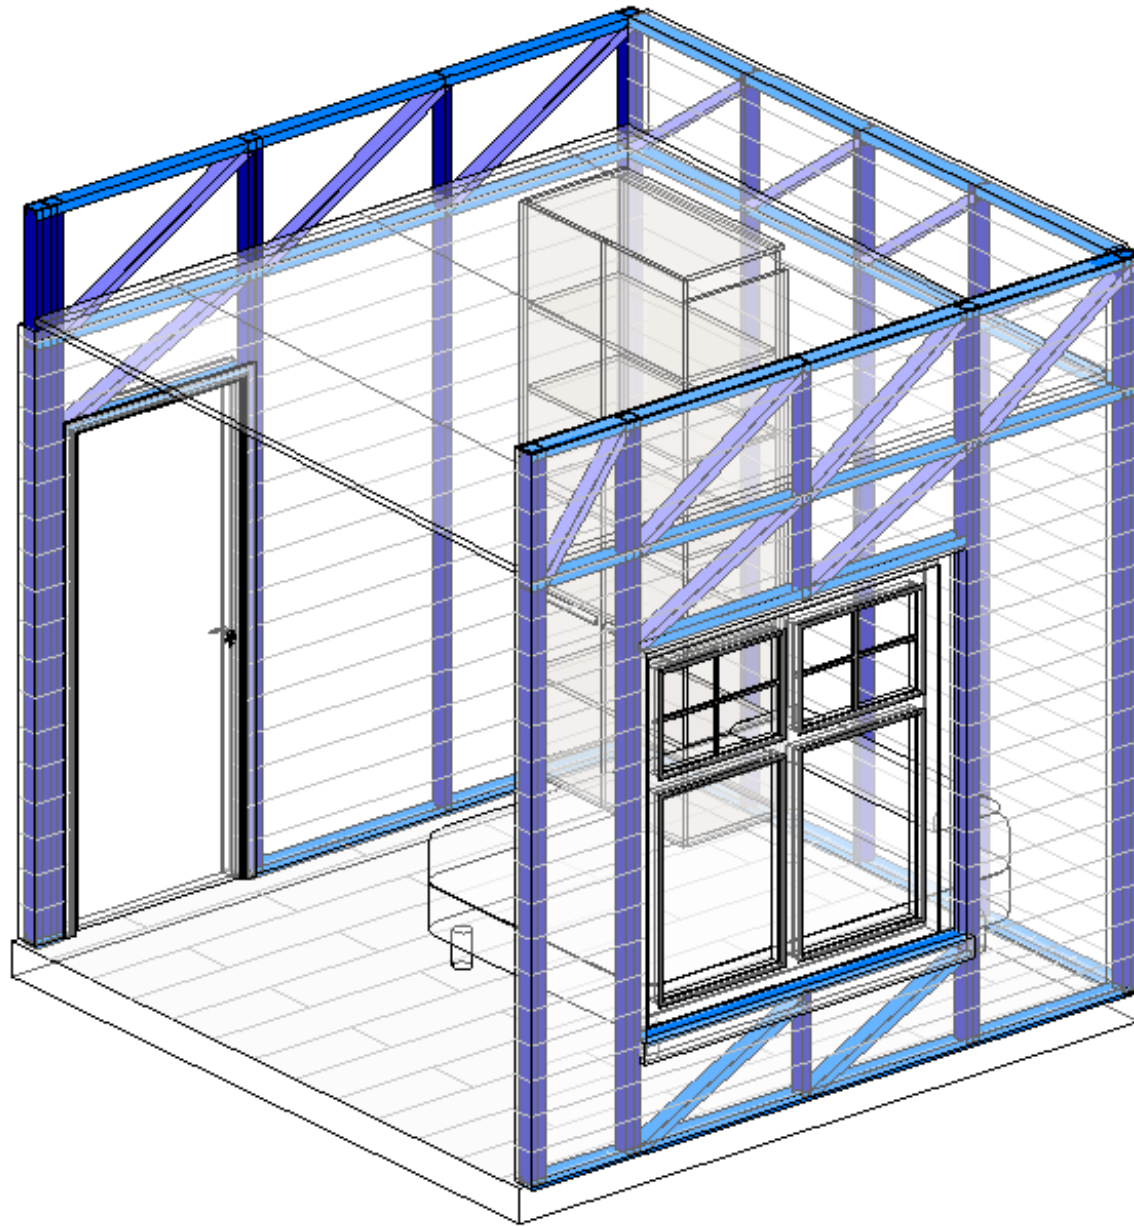

# CASA LUMINATTA

# PROJETO

62-128 m<sup>2</sup>

# ESTRUTURA EM STEEL FRAME

**CENTER**

INTELIGÊNCIA EM

**STEEL**

LIGHT STEEL FRAME